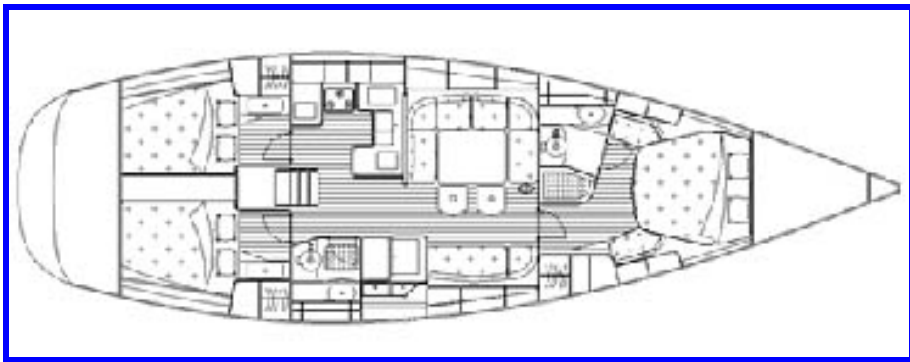

## Grand Soleil 50 (2005)

### Boat specifications:

Length over all	14.90 m
Length waterline	13.20 m
Beam max	4.56 m
Draft	2.30 m
Displacement	14.3 t
Ballast	4.3 t
Toilets	2
Sail area	135 m <sup>2</sup>
Berths	3/6 and 4/8
Fuel	290 l
Fresh water	460 l
Engine	Yanmar 100 hp

### Price:

Sailing Yacht	Production	Cabins	till 22.04. from 07.10	22.04.- 20.05. 23.09.- 07.10..	20.05.- 17.06. 09.09.- 23.09.	17.06.- 29.07. 26.08.- 09.09	29.07.- 26.08.	Deposit
Grand Soleil 50	2005	4/8	3740 EUR	4300 EUR	5200 EUR	5950 EUR	6600 EUR	2000 EUR