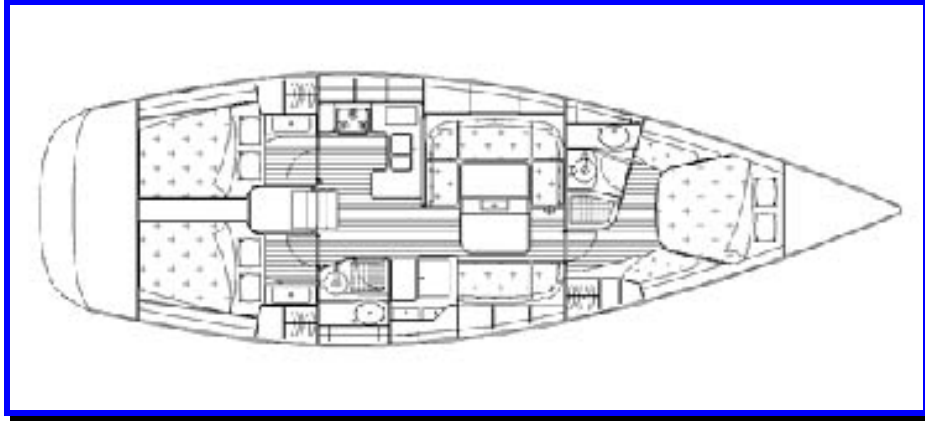

## Grand Soleil 45

### Boat specifications:

Length over all	13.50 m
Length waterline	12.05 m
Beam max	4.26 m
Draft	2.30 m
Displacement	9.6 t
Ballast	3.1 t
Toilets	2
Sail area	119 m <sup>2</sup>
Berths	3/6
Fuel	230 l
Fresh water	400 l
Engine	Volvo penta 56 hp

### Price:

Sailing Yacht	Production	Cabins	till 22.04. from 07.10	22.04.-20.05. 23.09.- 07.10..	20.05.-17.06. 09.09.-23.09.	17.06.- 29.07. 26.08.-09.09	29.07.- 26.08.	Deposit
Grand Soleil 45	2005	3/6	2600 EUR	2850 EUR	3600 EUR	3860 EUR	4500 EUR	1600 EUR