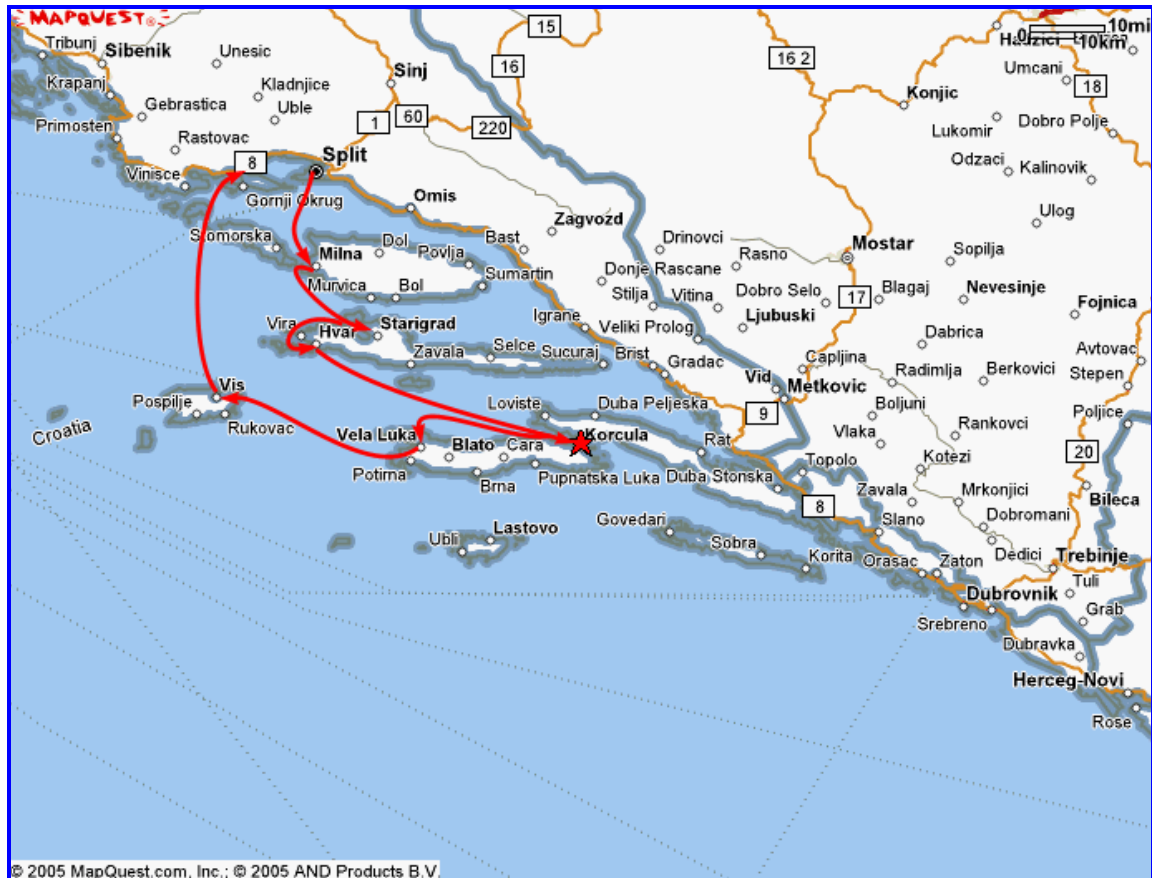

MSY gulet "JUGO"

ROUTE 1

Split - Milna - Starigrad - Hvar - Korčula - Vela luka - Vis - Trogir

ROUTE 2

Split - Starigrad - Hvar - Korčula - Vela luka - Komiža - Šolta - Split

ROUTE 3

Split - Milna - Hvar - Korčula - Pomena - Šipan - luka Dubrovnik