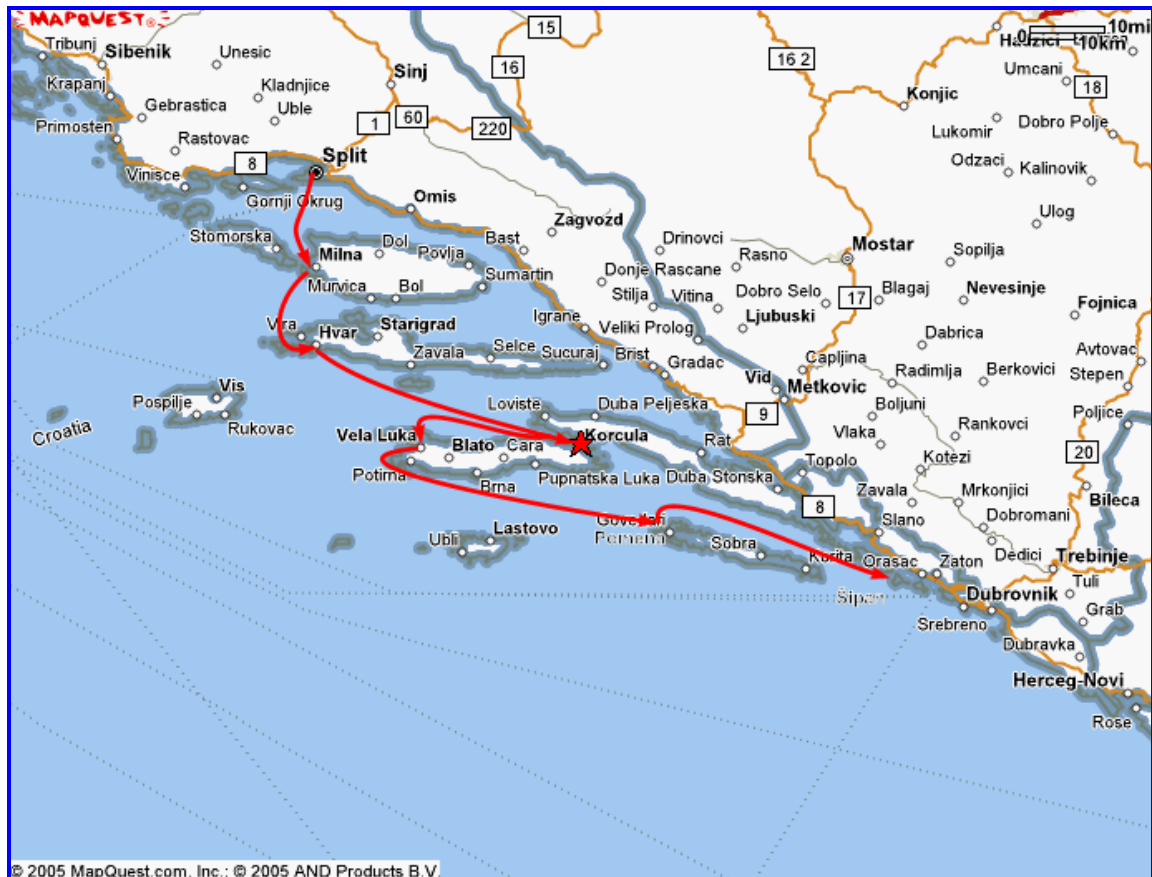

MSY gulet "JUGO"

ROUTE 1

Split - Milna - Starigrad - Hvar - Korčula - Vela luka - Vis - Trogir

ROUTE 2

Split - Starigrad - Hvar - Korčula - Vela luka - Komiža - Šolta - Split

ROUTE 3

Split - Milna - Hvar - Korčula - Pomena - Šipan - luka Dubrovnik

www.globecharter.com info@globecharter.com
(Croatia Zagreb office) tel./fax. +385 1 6168 55