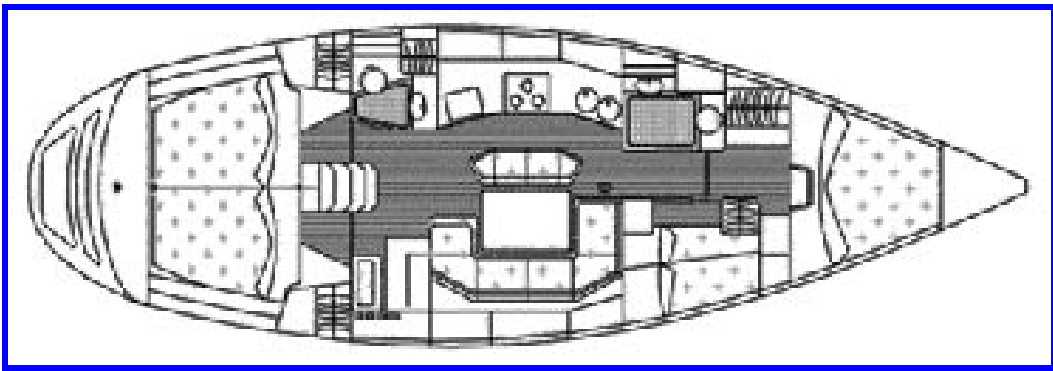

Grand Soleil 46.3

Boat specifications:

Length over all	14.42 m
Length waterline	11.90 m
Beam max	4.40 m
Draft	2.20 m
Displacement	11 t
Ballast	3.9 t
Toilets	2
Sail area	127 m ²
Berths	4/8
Fuel	180 l
Fresh water	450 l
Engine	Yanmar 56 hp

Price:

Sailing Yacht	Production	Cabins	till 22.04. from 07.10	22.04.- 20.05. 23.09.- 07.10..	20.05.- 17.06. 09.09.- 23.09.	17.06.- 29.07. 26.08.- 09.09	29.07.- 26.08.	Deposit
Grand Soleil 46.3	2003	4/8	2850 EUR	3200 EUR	3800 EUR	4300 EUR	4900 EUR	1600 EUR